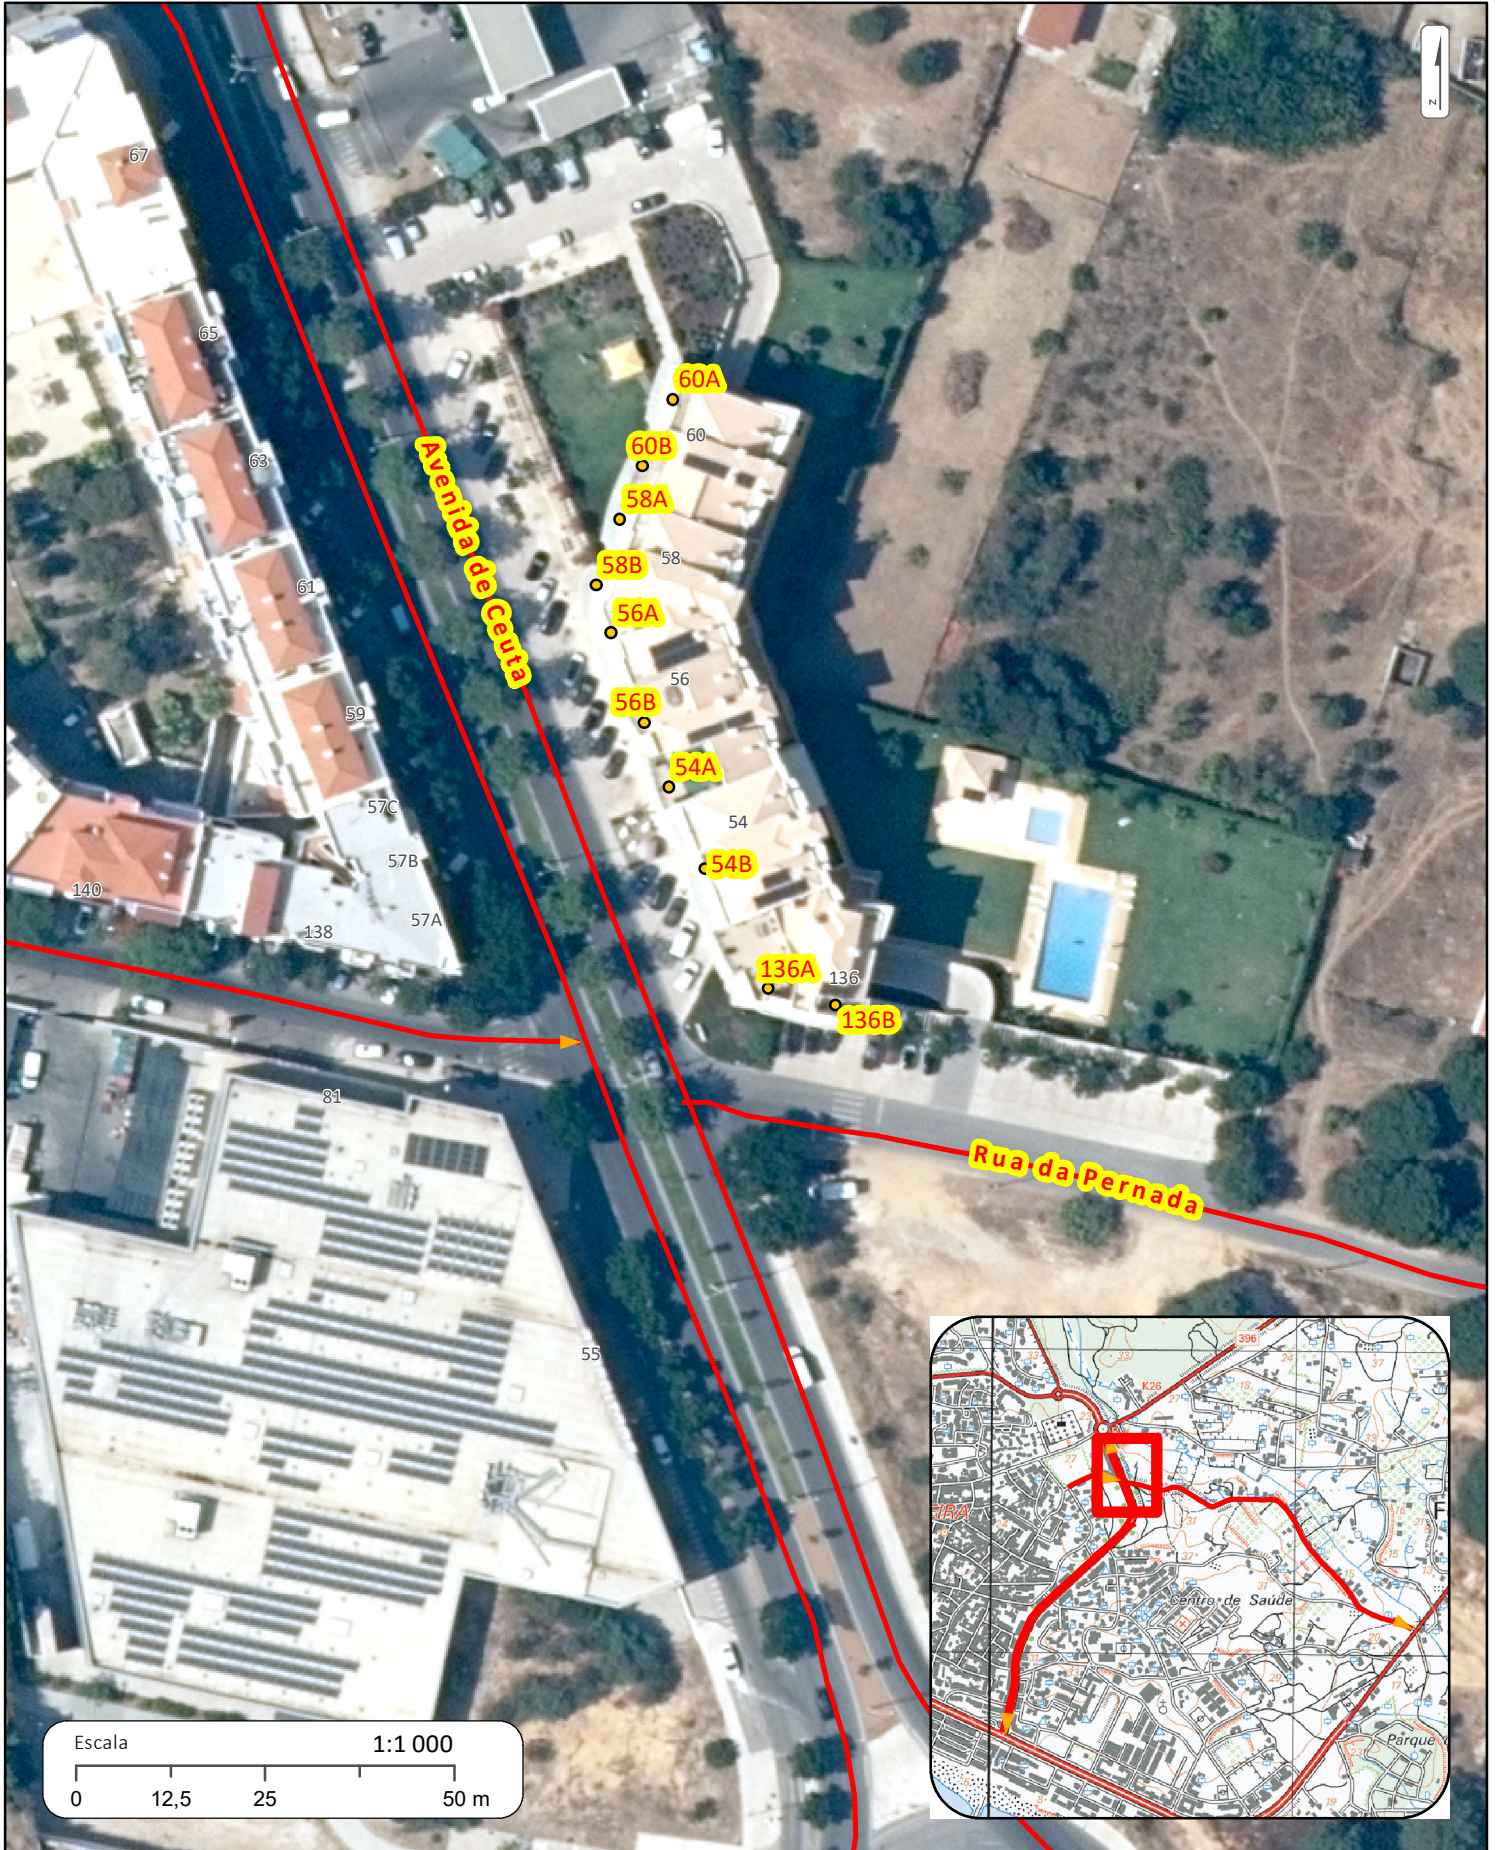

CÂMARA MUNICIPAL DE LOULÉ

AVENIDA DE CEUTA E RUA DA PERNADA

MAPA DE TOPONÍMIA / Nº POLÍCIA

GEOLULÉ

SIG Municipal

(x ; y) : 3 292,13 ; -287 727,69

(x ; y) : 3 488,13 ; -287 972,69