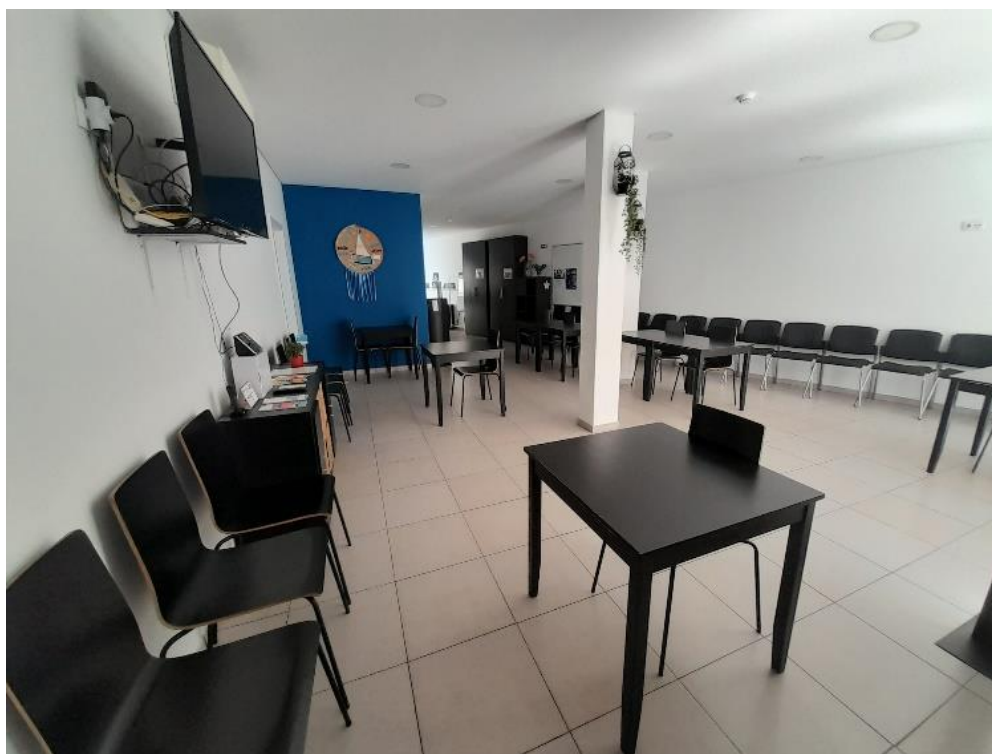

NOME	Centro de Atividades Lúdicas de Quarteira 1 – CALQ 1
MORADA	R. Dr. José Pedro 15, 8125-210 Quarteira
DESCRIÇÃO	Sala flexível apropriada para a realização de ações de formação e trabalhos manuais.

CARACTERÍSTICAS									
Mesas	10	Cadeiras	22 (+16)	Projetor	Não	Acesso internet	Sim	Computador	Sim
Ar condicionado	Sim	Quadro Branco	Sim	Flipchart	Não	Tela de projeção	Não	Televisão	Sim
Dimensão (m2)	81.36 m²								
Notas	• Acessível para pessoas com mobilidade reduzida.								

ESQUEMA / FOTOS