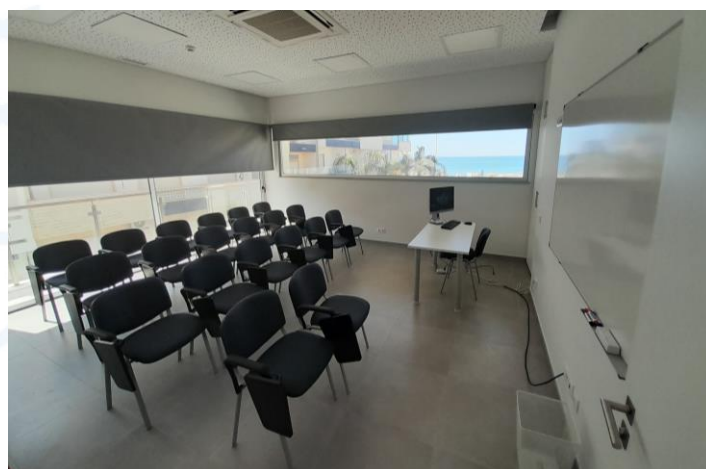

NOME	Edifício Sociocultural - Sala Mar
MORADA	Rua. Dr. José Pedro, nº 7-9, 8125 – 210 Quarteira | Edifício Sociocultural
DESCRIÇÃO	Sala apropriada para a realização de ações de formação e pequenas palestras.

CARACTERÍSTICAS									
Mesas	1	Cadeiras com palmatória	20	Projektor	Sim	Acesso internet	Sim	Computador	Sim
Ar condicionado	Sim	Ecrã Branco	Sim	Flipchart	Não	Tela de projeção	Sim	Televisão	Não
Dimensão (m2)	28.45m2								
Notas	• Acessível para pessoas com mobilidade reduzida.								

ESQUEMA / FOTOS

Atualizado em: 08/09/2023